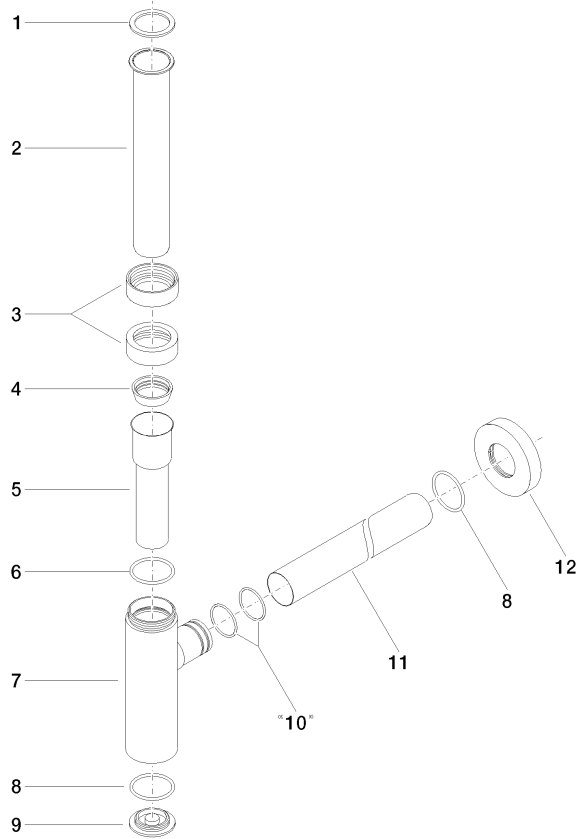

10 060 970

• Rosette Ø 70 mm

Passt zu: LULU, TARA, LISSÉ, VAIA, META

	Chrom gebürstet	10 060 970-93
	Chrom	10 060 970-00
	Platin gebürstet	10 060 970-06
	Platin	10 060 970-08
	Messing (23kt Gold)	10 060 970-09
	Dark Chrome	10 060 970-19
	Light Gold	10 060 970-26
	Light Gold gebürstet	10 060 970-27
	Messing gebürstet (23kt Gold)	10 060 970-28
	Schwarz matt	10 060 970-33
	Bronze gebürstet	10 060 970-42
	Champagne gebürstet (22kt Gold)	10 060 970-46
	Champagne (22kt Gold)	10 060 970-47
	Dark Platin gebürstet	10 060 970-99

10 060 970

mm [inches]

10 060 970

Ersatzteile für die
anderen
Oberflächenvarianten
finden Sie hier:
Chrom

Ersatzteilstückliste

Nr.	Artikelnummer	Benennung	Verbaumenge	Lieferzeit
1	09 14 20 060 90	Dichtung	1	2
2	09 28 23 007-93	Rohr	1	20
3	09 23 30 022-93	Mutter	2	20
4	09 14 03 015 90	Dichtung	1	2
5	09 28 23 019-93	Rohr	1	-
Ersatzteil nicht mehr bestellbar, bitte bestellen Sie den Nachfolgeartikel				
6	09 14 10 149 90	Dichtung	1	2
7	04 11 01 045 00-93	Gehaeuse	1	20
8	09 14 10 148 90	Dichtung	2	2
9	09 21 02 004-93	Deckel	1	20
10	09 14 10 112 90	Dichtung	2	2
11	09 28 23 018-93	Rohr	1	20
12	09 27 20 060-93	Rosette	1	20