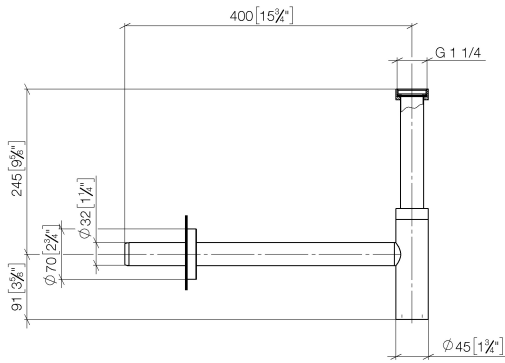

10 060 970

• Rosette Ø 70 mm

Passt zu: LULU, TARA, LISSÉ, VAIA, META

	Chrom gebürstet	10 060 970-93
	Chrom	10 060 970-00
	Platin gebürstet	10 060 970-06
	Platin	10 060 970-08
	Messing (23kt Gold)	10 060 970-09
	Dark Chrome	10 060 970-19
	Light Gold	10 060 970-26
	Light Gold gebürstet	10 060 970-27
	Messing gebürstet (23kt Gold)	10 060 970-28
	Schwarz matt	10 060 970-33
	Bronze gebürstet	10 060 970-42
	Champagne gebürstet (22kt Gold)	10 060 970-46
	Champagne (22kt Gold)	10 060 970-47
	Dark Platin gebürstet	10 060 970-99

10 060 970

mm [inches]

10 060 970

Ersatzteile für die
anderen
Oberflächenvarianten
finden Sie hier:
Chrom

Ersatzteilstückliste

Nr.	Artikelnummer	Benennung	Verbaumenge	Lieferzeit
1	09 14 20 060 90	Dichtung	1	2
2	09 28 23 007-93	Rohr	1	20
3	09 23 30 022-93	Mutter	2	20
4	09 14 03 015 90	Dichtung	1	2
5	09 28 23 019-93	Rohr	1	-
Ersatzteil nicht mehr bestellbar, bitte bestellen Sie den Nachfolgeartikel				
6	09 14 10 149 90	Dichtung	1	2
7	04 11 01 045 00-93	Gehaeuse	1	20
8	09 14 10 148 90	Dichtung	2	2
9	09 21 02 004-93	Deckel	1	20
10	09 14 10 112 90	Dichtung	2	2
11	09 28 23 018-93	Rohr	1	20
12	09 27 20 060-93	Rosette	1	20